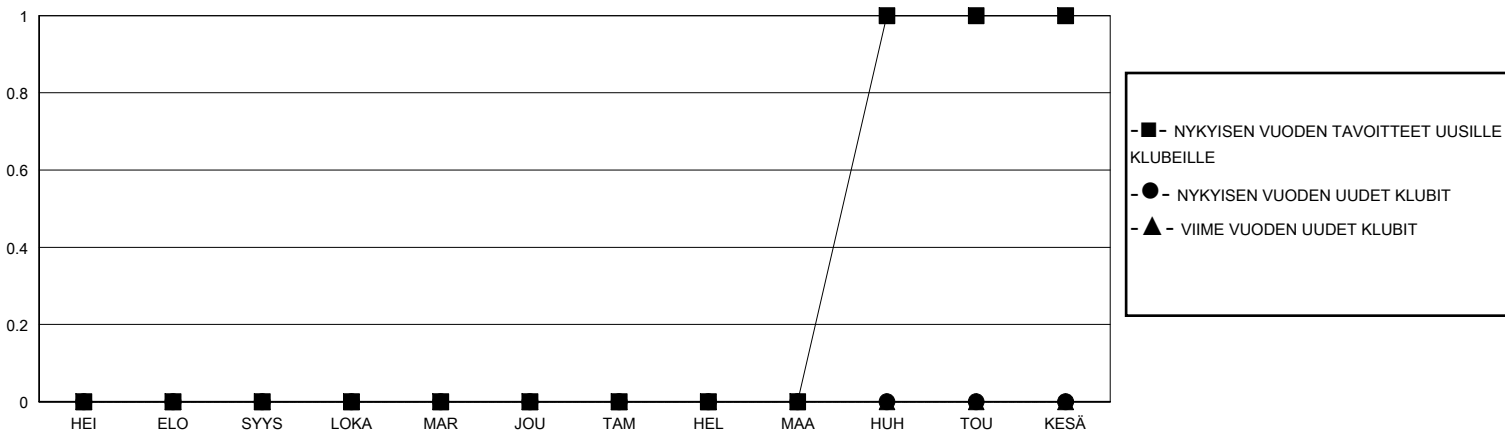

MONTHLY MEMBERSHIP PROGRESS REPORT

District 107 K

Results as of: 5/31/2024

GMT:

SIJAINTI FINLAND

GMT VAALIPIIRI

Klubit				jäsentä			
TULOKSET 2023-2024				TULOKSET 2023-2024			
NELJÄNNES	UUDEN KLUBIN TAVOITE	UUDET KLUBIT	LOPETETUT KLUBIT	NELJÄNNES	JÄSENKASVUN NETTOTAVOITE	TOTEUTUNUT JÄSENKASVU	POISTETUT JÄSENET (mukaan lukien siirrot)
HEI/ELO/SYYS	0	0	1	HEI/ELO/SYYS	20	9	18
LOKA/MAR/JOU	0	0	0	LOKA/MAR/JOU	10	7	16
TAM/HEL/MAA	0	0	0	TAM/HEL/MAA	10	29	15
HUH/TOU/KESÄ	1	0	1	HUH/TOU/KESÄ	20	14	12

TAVOITTEET JA UUDET KLUBIT, KUMULATIIVINEN

TAVOITTEET JA JÄSENET, KUMULATIIVINEN

LAKKAUTETUT KLUBIT: 2

23 CLUBS OF 40 LISÄNNYT YHDEN TAI USEAMMAN UUTTA JÄSENTÄ

SUKUPUOLIJAKAUMA

MIES 714 (77.95%)
NAINEN 202 (22.05%)