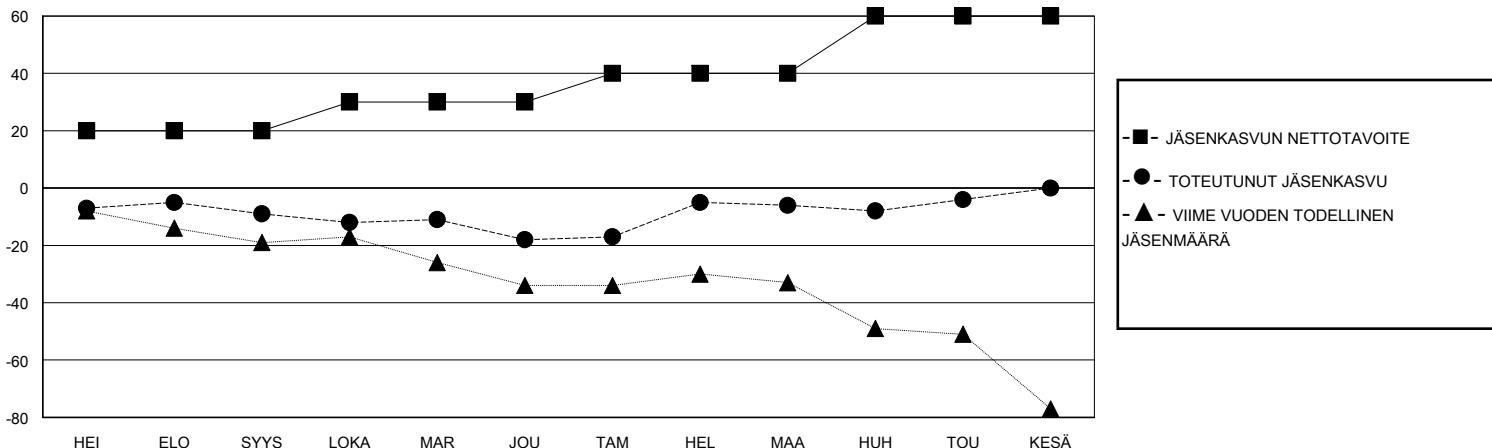

MONTHLY MEMBERSHIP PROGRESS REPORT

District 107 K

Results as of: 5/31/2024

GMT:

SIJAINTI FINLAND

GMT VAALIPIIRI

Klubit				jäsentä			
TULOKSET 2023-2024				TULOKSET 2023-2024			
NELJÄNNES	UUDEN KLUBIN TAVOITE	UUDET KLUBIT	LOPETETUT KLUBIT	NELJÄNNES	JÄSENKASVUN NETTOTAVOITE	TOTEUTUNUT JÄSENKASVU	POISTETUT JÄSENET (mukaan lukien siirrot)
HEI/ELO/SYYS	0	0	1	HEI/ELO/SYYS	20	9	18
LOKA/MAR/JOU	0	0	0	LOKA/MAR/JOU	10	7	16
TAM/HEL/MAA	0	0	0	TAM/HEL/MAA	10	29	15
HUH/TOU/KESÄ	1	0	1	HUH/TOU/KESÄ	20	14	12

TAVOITTEET JA UUDET KLUBIT, KUMULATIIVINEN

TAVOITTEET JA JÄSENET, KUMULATIIVINEN

LAKKAUTETUT KLUBIT: 2

23 CLUBS OF 40 LISÄNNYT YHDEN TAI USEAMMAN UUTTA JÄSENTÄ

SUKUPUOLIJAKAUMA

MIES 714 (77.95%)
NAINEN 202 (22.05%)